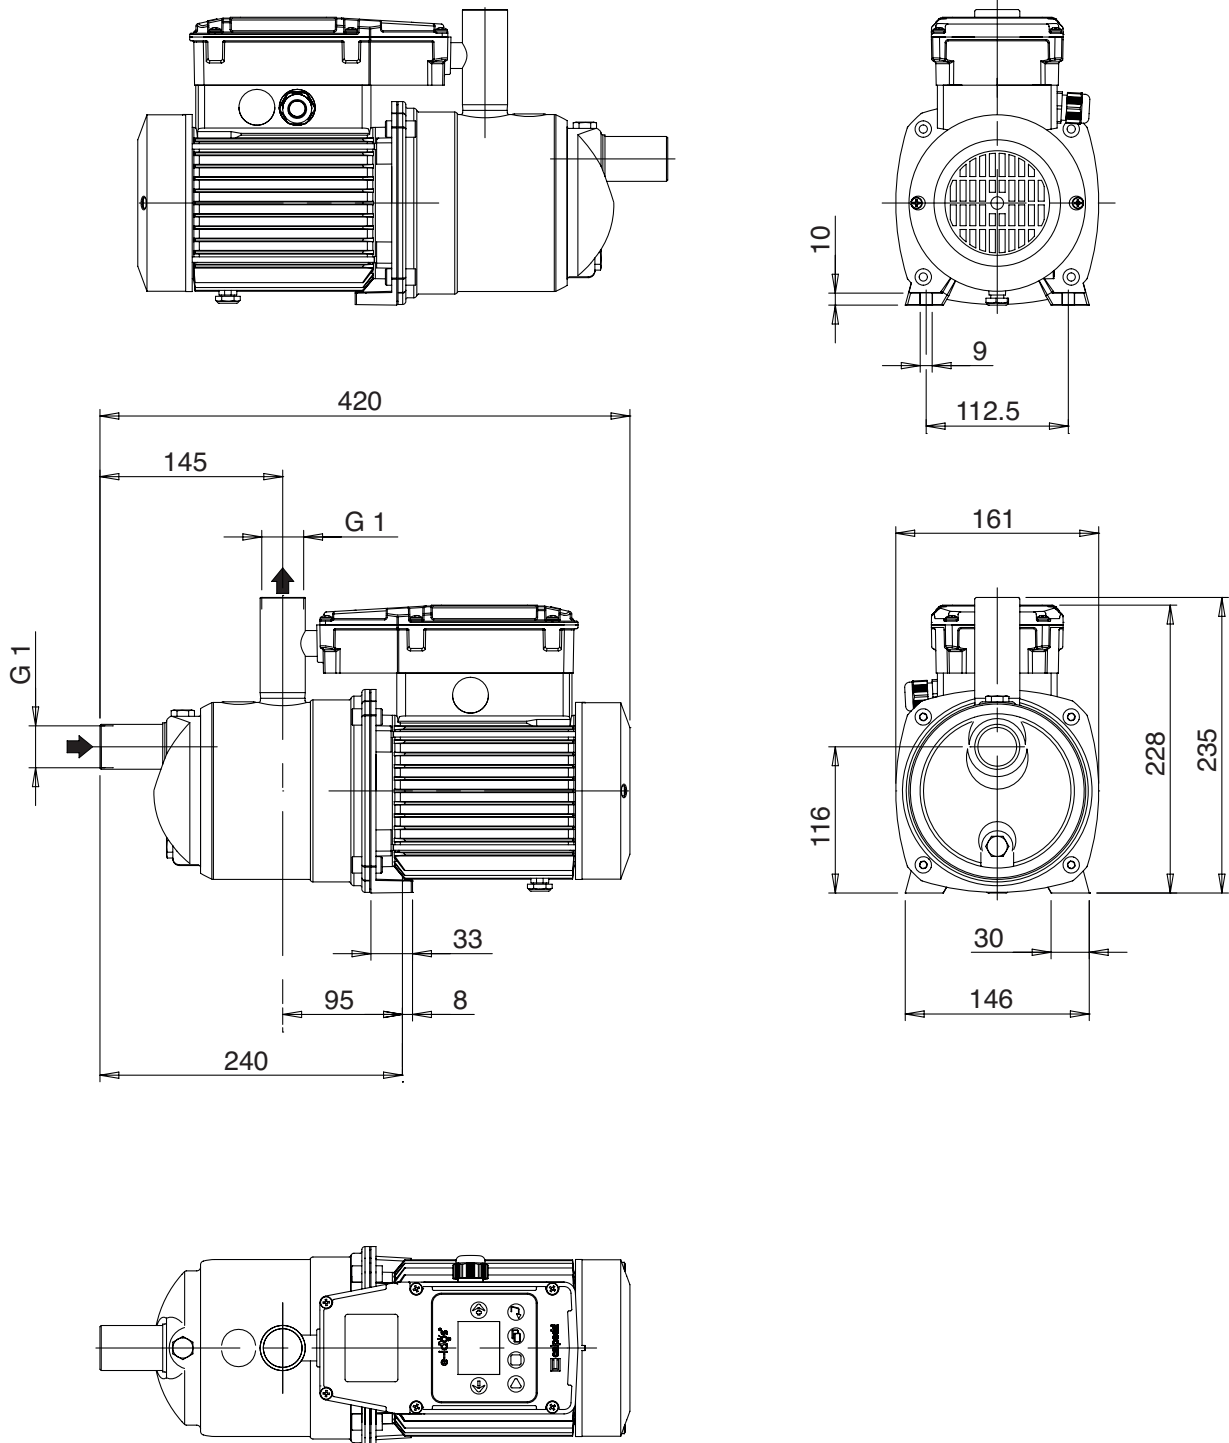

DIMENSIONS